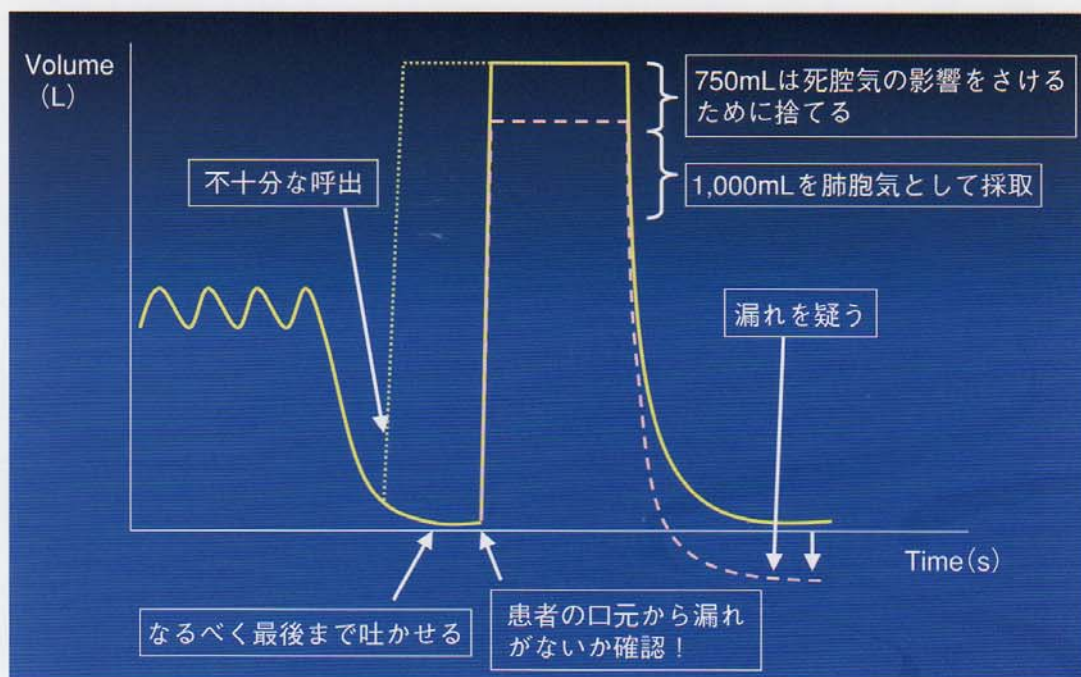

都臨技会誌

The Tokyo Journal of Medical Technology

3 2011

Vol.39 No.2

通巻228号

特集

呼吸機能検査ガイドラインに基づいて

社団法人 東京都臨床検査技師会